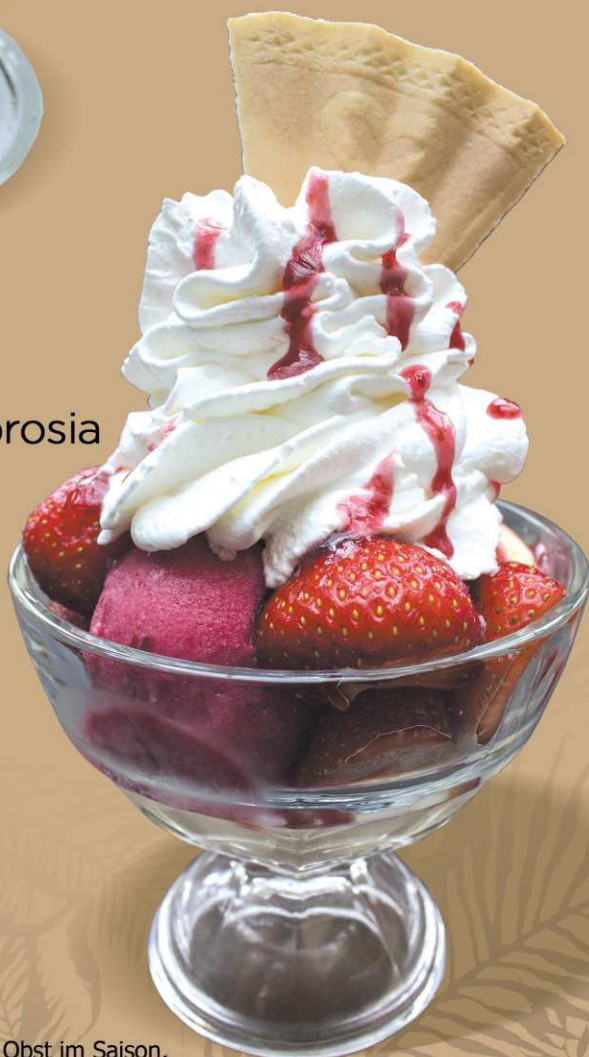

Deser jogurtowy z malinami

Eisdessert mit Himbeeren

lody jogurtowe
jogurt naturalny
mus malinowy
bita śmietana
polewa do deserów

Joghurteis
Naturjoghurt
Himbeermus
Schlagsahne
Dessertsauce

30,00

Truskawkowa Ambrozja Die Erbeer-Ambrosia

lody waniliowe
lody truskawkowe
truskawki *
bita śmietana
polewa do deserów

Vanilleeis
Erdbeereis
Erdbeeren *
Schlagsahne
Dessertsauce

28,00

* Świeże owoce w sezonie. Frisches Obst im Saison.

DESERY

PALMIARNIA